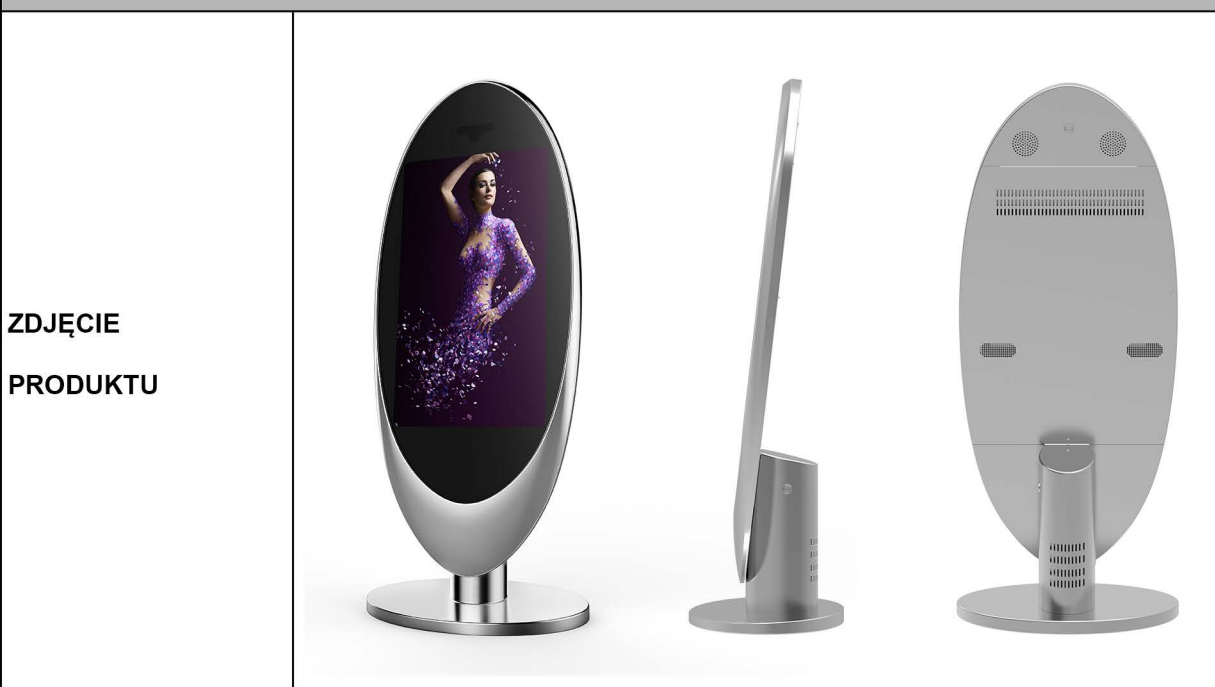

PARAMETRY TECHNICZNE

NAZWA PRODUKTU:	N-show 3D Virtual Dressing Mirror	
MODEL:	Nshow42	
WYŚWIETLACZ	Rozmiar Ekranu	42"
	Producent	LG
	Rozdzielczość	1920x1080
	Rozstaw Pikseli	0.630mmx0.630mm
	Tryb Wyświetlania	Transmisyjny / Czarny Ekran
	Kąt Widzenia	Poziomo - 178 stopni / Pionowo 178 stopni
JEDNOSTKA STERUJĄCA	Procesor CPU	Intel Core i5 CPU
	Karta Graficzna	NVIDIA GeForce GT 730, Rozdzielczość: 768 X 1360
	Pamięć RAM	4GB
	Dysk Twardy	128G SSD
	System Operacyjny	Windows7/8
	Złącza	1xRJ45.,1xVGA,1xHDMI,2xUSB 3.0, 3xUSB2.0,1xUSB3.0,2x3.5mm Audio Port
KAMERA	Microsoft LifeCam Studio, 1080P HD Camera OR Logitech 1080P Webcam C920	
SENSOR RUCHU	ASUS Xtion Pro Live, model: 90IW0122-B02UA OR Microsoft Kinect for xbox360, model: 1414	
FUNKCJE OPROGRAMOWANIA	<ol style="list-style-type: none"> 1. Intuicyjny interfejs sterowania gestami 2. Nielimitowany katalog produktów, oszczędność miejsca w salonie 3. Różne ubrania i akcesoria dla kobiet oraz mężczyzn 4. Interaktywne doświadczenia, inspiracje dla klientów, lepsza sprzedaż ! 5. Inteligentne rozpoznawanie otoczenia, 360 stopni 6. Szybkie przymierzanie ubrań, oszczędność czasu 7. Zwiększanie popularności marki 8. Edytowalny interfejs użytkownika 9. Zakupy online, natychmiastowa płatność 10. Monitorowanie danych oraz statystyk w czasie rzeczywistym 	
SYSTEM AUDIO	Wbudowane głośniki Stereo	10w*2
ZASILANIE	Wejście zasilające	AC220V
	Zużycie prądu	250W
WYMIARY	42"-1915*855*440mm(Pakowane w karton)	